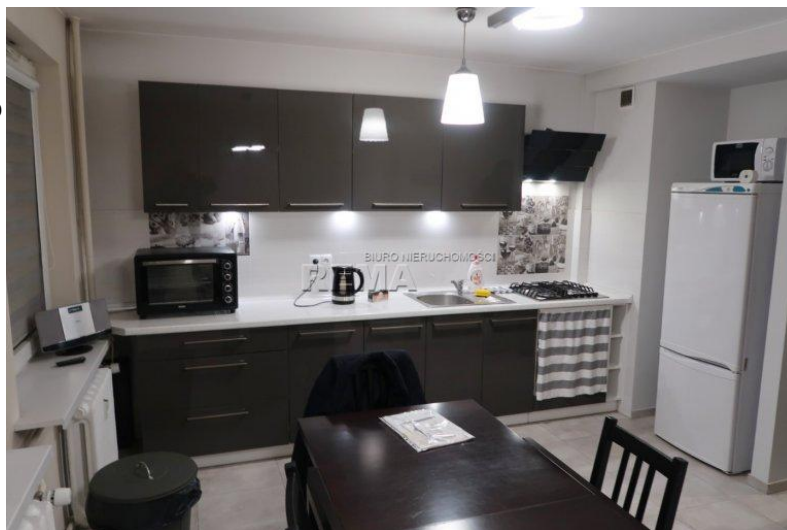

<b>ID:</b>	11533
<b>Miasto:</b>	Katowice
<b>Dzielnica:</b>	Osiedle Paderewskiego
<b>Ulica:</b>	Sikorskiego
<b>Cena:</b>	<b>385000 zł</b>
<b>Powierzchnia:</b>	54 m <sup>2</sup>
<b>Liczba pokoi:</b>	2
<b>Piętro:</b>	2
<b>Liczba pięter:</b>	10
<b>Piwnica:</b>	tak
<b>Liczba poziomów</b>	jednopoziomowe
<b>Kuchnia:</b>	widna
<b>Łazienka i WC:</b>	osobno
<b>Okna:</b>	nowe pcv
<b>Umeblowanie:</b>	tak
<b>Ogrzewanie:</b>	miejskie
<b>Typ zabudowy:</b>	blok

### Szczegóły oferty:

Prezentujemy Państwu ofertę sprzedaży mieszkania w Katowicach na osiedlu Paderewskiego na ul. Sikorskiego. Nieruchomość o powierzchni 54 m<sup>2</sup> mieści się na 2 piętrze w 10 piętrowym bloku z windą, po termoizolacji. Na lokal mieszkalny składają się 2 niezależne pokoje, duża widna osobna kuchnia, przedpokój oraz łazienka i osobno WC. Istnieje możliwość przerobienia mieszkania na 3 pokoje. Ogrzewanie jest miejskie. Do mieszkania przynależą balkon i piwnica. Dodatkowym atutem jest zamykany korytarz (tylko dla dwóch mieszkań, korytarz ma około 12m<sup>2</sup>). Mieszkanie jest po generalnym remoncie (wykonany był 3 lata temu). W ramach podanej ceny mieszkanie sprzedawane jest z pełnym wyposażeniem. Oferta godna polecenia ze względu na lokalizację. Blok mieści się w cichej i spokojnej części osiedla Paderewskiego. Nieruchomość jest bardzo dobrze skomunikowana z pozostałymi dzielnicami Katowic. W pobliżu dobrze rozwinięta infrastruktura usługowo-handlowa oraz przystanki komunikacji miejskiej. W bliskiej odległości mieści się galeria handlowa Belg. Niedaleko jest również galeria handlowa 3 Stawy oraz park. Bardzo dobra oferta zarówno dla inwestora jak i osoby szukającej swoich czterech ścian.